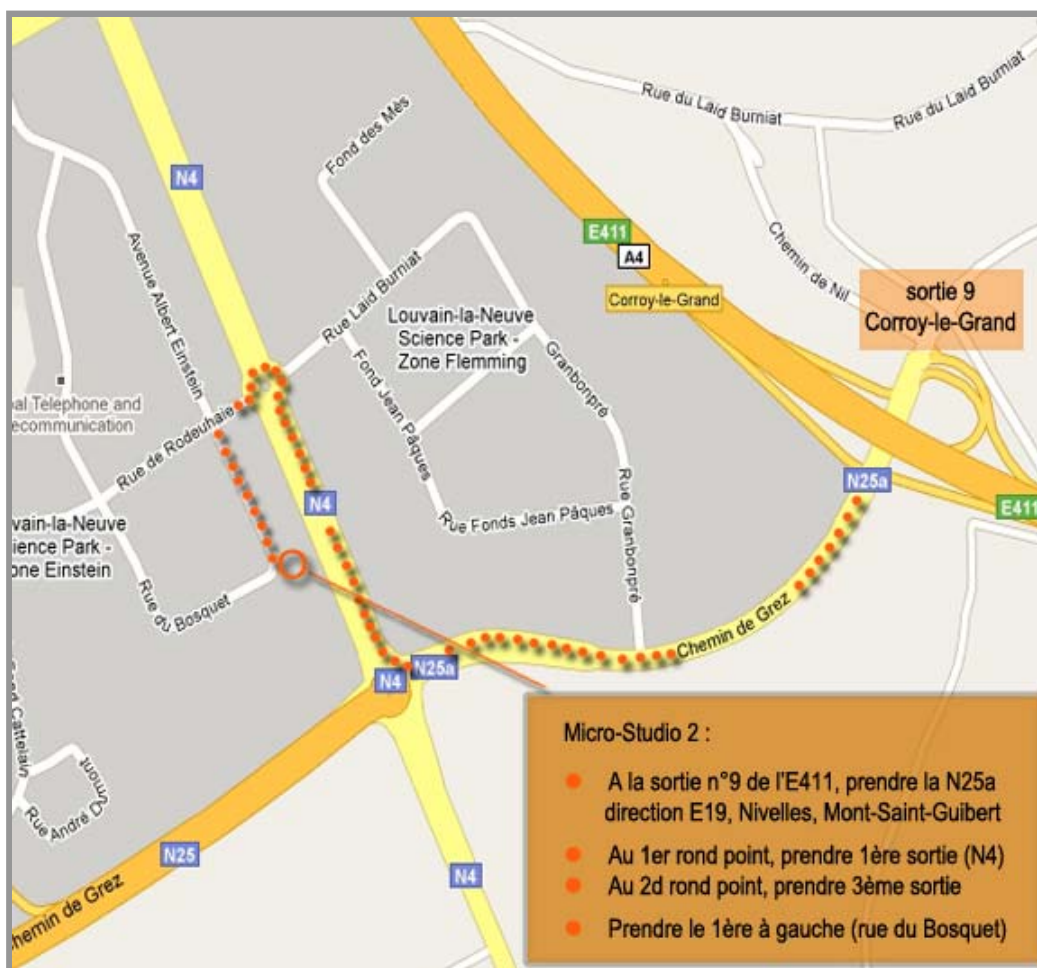

## PLAN D'ACCES

**Adresse :** Einstein Science Park  
rue du Bosquet, n°7  
1348 Louvain-la-Neuve

**Exclusivement sur rendez-vous**

**Parking :** Sur place

[Google Maps](#)